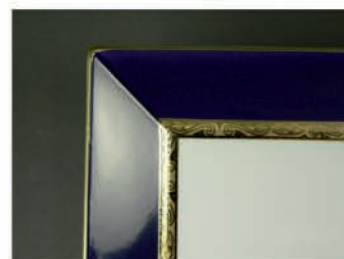

Dinnerplate cobalt