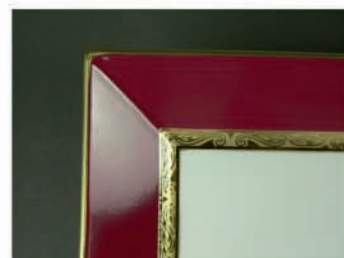

Dinnerplate bordeaux